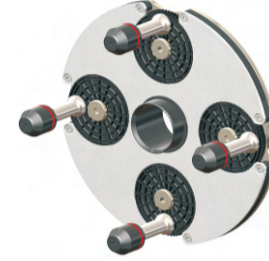

VAS 6612
ASE 422 094 00 000
HWK 249 010 400